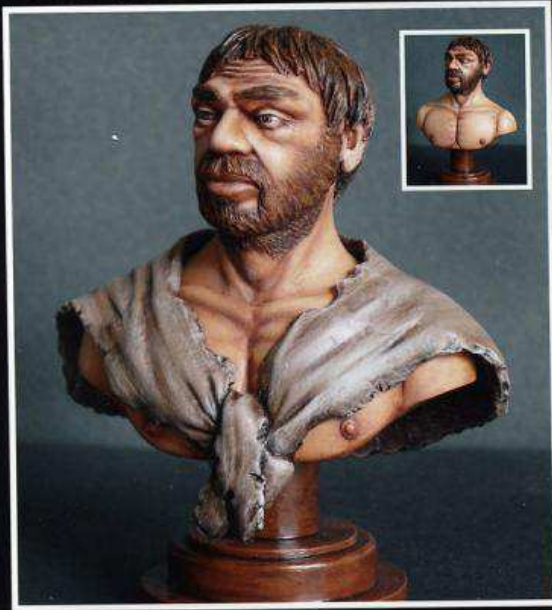

ADEMOLA 22

RESIN KIT

200 mm

Otto von  
Bismarck  
(1815-1898) CAT.NR:  
200 0003

ADEMOLA 22

RESIN KIT

250 mm

Wilhelm I  
(1797-1888) CAT.NR:  
250 0004

# ADEMOLA 22

RESIN KIT

Neanderthal Man  
(Homo neandertalensis)  
(250000-27000 B.C) CAT.NR:  
200 0005

200  
mm