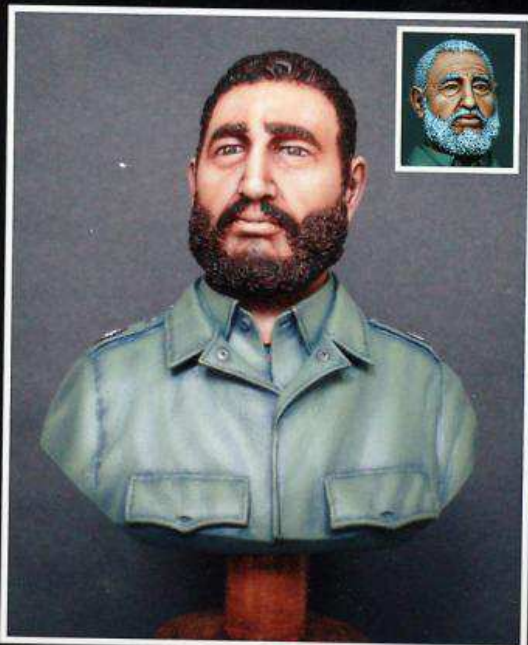

ADEMOLA 22

RESIN KIT

Fidel Castro CAT.NR:
200 0010

200
mm