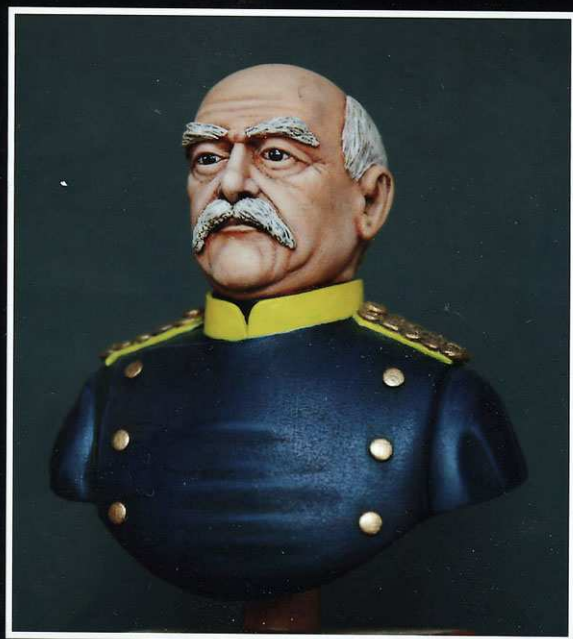

ADEMOLA 22

RESIN KIT

90 mm

Grand Master  
Ulrich von Jungingen  
(1360-1410) CAT.NR:  
090 0002

ADEMOLA 22

RESIN KIT

250 mm

Marshal Davout  
(1770-1823)  
Sculpted by Filip Frydrysiak  
Painted by Roman Rux CAT.NR:  
250 0003

ADEMOLA 22

RESIN KIT

200 mm

Otto von  
Bismarck  
(1815-1898) CAT.NR:  
200 0003

ADEMOLA 22

RESIN KIT

250 mm

Wilhelm I  
(1797-1888) CAT.NR:  
250 0004

# ADEMOLA 22

RESIN KIT

Neanderthal Man  
(Homo neandertalensis)  
(250000-27000 B.C) CAT.NR:  
200 0005

200  
mm