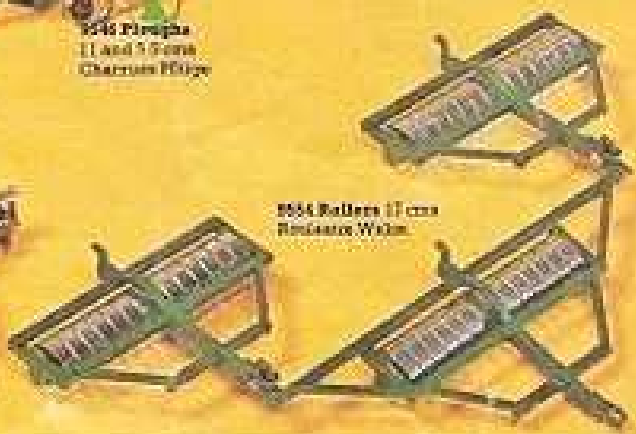

9580 Front Back Digger 8 cm
Perforateur Arrière-Solbrögger

9554 Rollers 17 cm
Rouleaux Walze