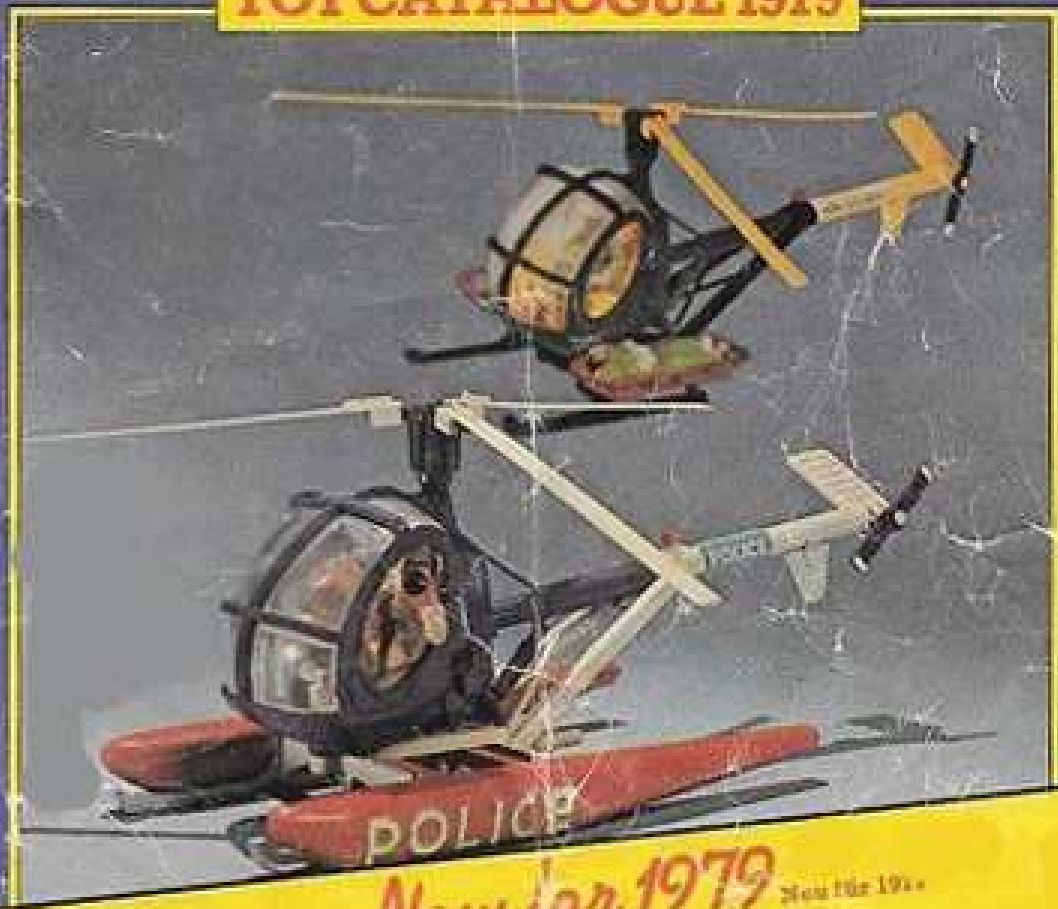

BRITAINS

TOY CATALOGUE 1979

Neuheiten 1979 *New for 1979* Neu für 1979

Helicopters . Hélicoptères . Helischaraber
Farm Buildings . Bâtiments de ferme . Farmgebäude
Tractor . Tracteur . Traktor
Farm Implements . Matériel agricole . Landwirtschaftliche Geräte
Animals . Animaux . Tiere
Go-Kart . Charriot . Go-Kart
Cowboys