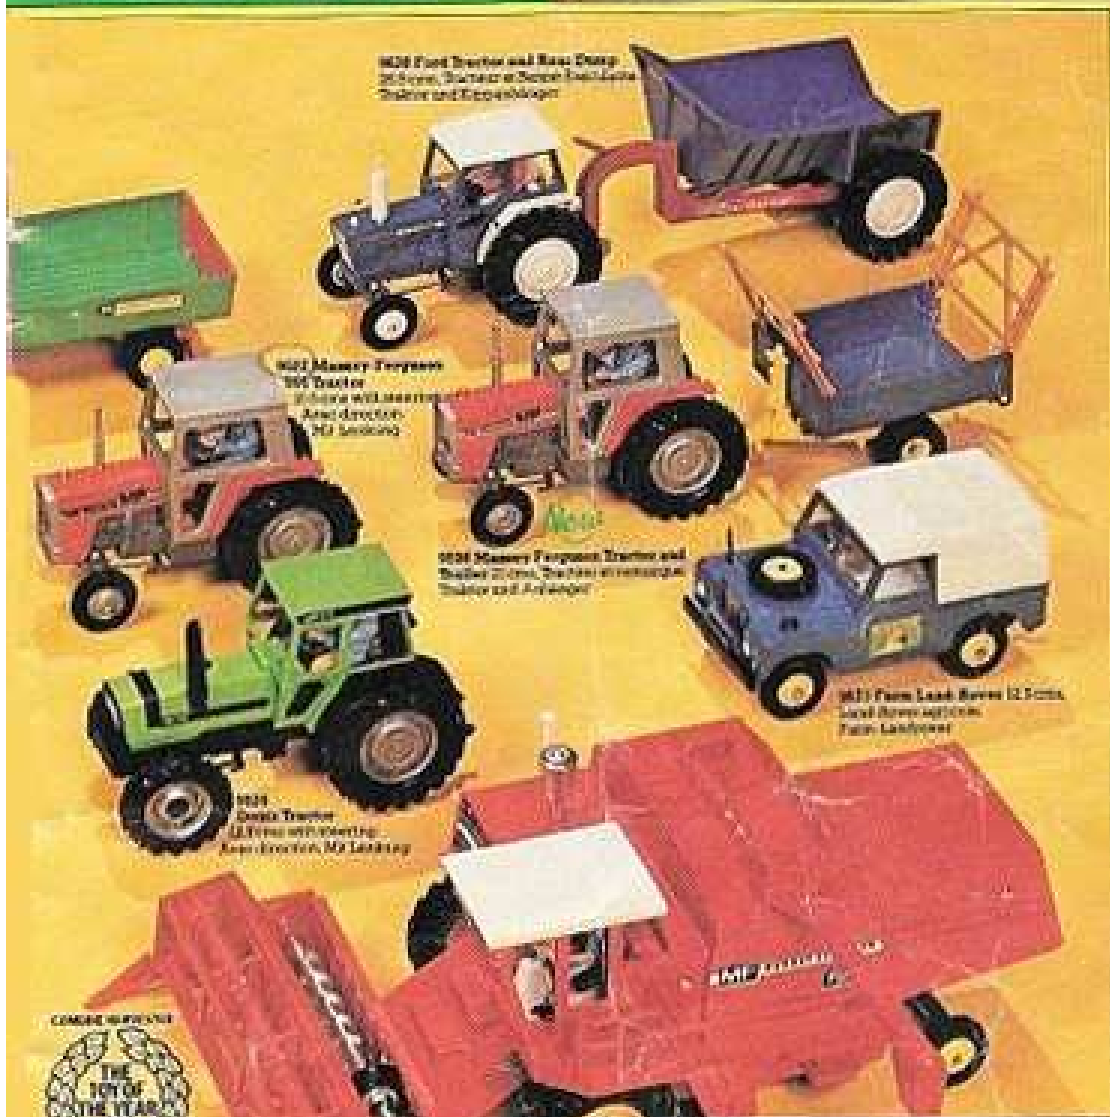

Farm Vehicles. Heavy metal and plastic.
Vehicules agricoles. En metal et plastique.
Farmfahrzeuge. Metallspritzguss und Plastik.

1922 Deere Tractor and
Implements Set
$20.95. 12000. The Deere
Company, Moline, Ill. 61201.

1928 Ford Tractor and
Implements Set
$22.95. 12000. Ford Motor
Company, Dearborn, Mich.
48106.

1931 Massey Ferguson
Tractor and Implements
Set $22.95. 12000. Massey
Ferguson, Peterborough,
Ontario.

1931 Massey Ferguson
200 Tractor
20.95. 12000. Massey
Ferguson, Peterborough,
Ontario.

1931 Massey Ferguson Tractor and
Trailer 20.95. 12000. Massey
Ferguson, Peterborough,
Ontario.

1931 Farm Load Hauler 12.95.
Load Hauler 12000.
Farm Load Hauler

1931 Deere Tractor
22.95. 12000. Deere
Company, Moline, Ill. 61201.

AWARD FOR
BEST TOY OF THE YEAR
1975

1922 Massey Ferguson
200 Combine Harvestor
20.95. 12000. Massey
Ferguson, Peterborough,
Ontario.

New

1939 Farm Tractor
and Implements Set
$24.95. 12000. Tractor et
material agricole.
Tractor and Geräte